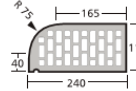

Darwin шатиrowанный гладкий	38		0,88	**	**	0,73	1,92	0,57	2,45	**	**	**	**	1,42	2,85
Perth гладкий	50		0,96	**	1,67	0,78	2,02	0,58	2,45	**	**	1,13	3,15	1,42	2,85
Portland гладкий	10		0,96	1,32	1,67	0,78	2,02	0,58	2,45	0,96	2,87	1,13	3,15	**	**
Sydney	20		0,96	1,32	1,67	0,78	2,02	0,58	2,45	0,96	2,87	1,13	**	**	**
Brisbane	22		0,96	1,32	1,67	0,78	2,02	0,58	2,45	0,96	2,87	1,13	3,15	**	**
Margate	21		1,02	1,32	**	**	2,08	0,63	2,50	0,96	2,87	**	**	**	**
Hobart	72		0,90	**	**	**	2,02	**	**	**	**	**	**	**	**
HASTINGS	61		0,96	**	**	**	2,02	0,58	2,45	**	**	**	**	**	**
GRANVILLE	63		0,96	**	**	**	2,02	0,58	2,45	**	**	**	**	**	**
GRANITY	64		0,96	**	**	**	2,02	0,58	2,45	**	**	**	**	**	**
RIVERSDALE	66		0,96	**	**	**	2,02	0,58	2,45	**	**	**	**	**	**

TYP 410

* цена по запросу
** не производится

Цена за 1 шт. со склада в г.Киев, для ознакомления указана в Евро.
Расчёт в грн., по безналичному курсу ПриватБанка на день оплаты.
01.01.2022