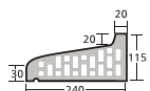

Darwin шатиrowанный гладкий	38		0,88	**	**	0,73	1,92	0,57	2,45	**	**	**	**	1,42	2,85
Perth гладкий	50		0,96	**	1,67	0,78	2,02	0,58	2,45	**	**	1,13	3,15	1,42	2,85
Portland гладкий	10		0,96	1,32	1,67	0,78	2,02	0,58	2,45	0,96	2,87	1,13	3,15	**	**
Sydney	20		0,96	1,32	1,67	0,78	2,02	0,58	2,45	0,96	2,87	1,13	**	**	**
Brisbane	22		0,96	1,32	1,67	0,78	2,02	0,58	2,45	0,96	2,87	1,13	3,15	**	**
Margate	21		1,02	1,32	**	**	2,08	0,63	2,50	0,96	2,87	**	**	**	**
Hobart	72		0,90	**	**	**	2,02	**	**	**	**	**	**	**	**
HASTINGS	61		0,96	**	**	**	2,02	0,58	2,45	**	**	**	**	**	**
GRANVILLE	63		0,96	**	**	**	2,02	0,58	2,45	**	**	**	**	**	**
GRANITY	64		0,96	**	**	**	2,02	0,58	2,45	**	**	**	**	**	**
RIVERSDALE	66		0,96	**	**	**	2,02	0,58	2,45	**	**	**	**	**	**

TYP 600