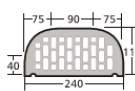

Darwin шатиrowанный гладкий	38		0,88	**	**	0,73	1,92	0,57	2,45	**	**	**	**	1,42	2,85
Perth гладкий	50		0,96	**	1,67	0,78	2,02	0,58	2,45	**	**	1,13	3,15	1,42	2,85
Portland гладкий	10		0,96	1,32	1,67	0,78	2,02	0,58	2,45	0,96	2,87	1,13	3,15	**	**
Sydney	20		0,96	1,32	1,67	0,78	2,02	0,58	2,45	0,96	2,87	1,13	**	**	**
Brisbane	22		0,96	1,32	1,67	0,78	2,02	0,58	2,45	0,96	2,87	1,13	3,15	**	**
Margate	21		1,02	1,32	**	**	2,08	0,63	2,50	0,96	2,87	**	**	**	**
Hobart	72		0,90	**	**	**	2,02	**	**	**	**	**	**	**	**
HASTINGS	61		0,96	**	**	**	2,02	0,58	2,45	**	**	**	**	**	**
GRANVILLE	63		0,96	**	**	**	2,02	0,58	2,45	**	**	**	**	**	**
GRANITY	64		0,96	**	**	**	2,02	0,58	2,45	**	**	**	**	**	**
RIVERSDALE	66		0,96	**	**	**	2,02	0,58	2,45	**	**	**	**	**	**

TYP 411

* цена по запросу
** не производится

Цена за 1 шт. со склада в г.Киев, для ознакомления указана в Евро.
Расчёт в грн., по безналичному курсу ПриватБанка на день оплаты.
01.01.2022