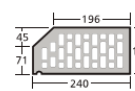

Darwin шатиrowанный гладкий	38		0,88	**	**	0,73	1,92	0,57	2,45	**	**	**	**	1,42	2,85
Perth гладкий	50		0,96	**	1,67	0,78	2,02	0,58	2,45	**	**	1,13	3,15	1,42	2,85
Portland гладкий	10		0,96	1,32	1,67	0,78	2,02	0,58	2,45	0,96	2,87	1,13	3,15	**	**
Sydney	20		0,96	1,32	1,67	0,78	2,02	0,58	2,45	0,96	2,87	1,13	**	**	**
Brisbane	22		0,96	1,32	1,67	0,78	2,02	0,58	2,45	0,96	2,87	1,13	3,15	**	**
Margate	21		1,02	1,32	**	**	2,08	0,63	2,50	0,96	2,87	**	**	**	**
Hobart	72		0,90	**	**	**	2,02	**	**	**	**	**	**	**	**
HASTINGS	61		0,96	**	**	**	2,02	0,58	2,45	**	**	**	**	**	**
GRANVILLE	63		0,96	**	**	**	2,02	0,58	2,45	**	**	**	**	**	**
GRANITY	64		0,96	**	**	**	2,02	0,58	2,45	**	**	**	**	**	**
RIVERSDALE	66		0,96	**	**	**	2,02	0,58	2,45	**	**	**	**	**	**

TYP 112

* цена по запросу
** не производится

Цена за 1 шт. со склада в г.Киев, для ознакомления указана в Евро.
Расчёт в грн., по безналичному курсу ПриватБанка на день оплаты.
01.01.2022