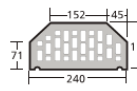

<b>Darwin</b> шатиrowанный гладкий	38		0,88	**	**	0,73	1,92	0,57	2,45	**	**	**	**	1,42	2,85
<b>Perth</b> гладкий	50		0,96	**	1,67	0,78	2,02	0,58	2,45	**	**	1,13	3,15	1,42	2,85
<b>Portland</b> гладкий	10		0,96	1,32	1,67	0,78	2,02	0,58	2,45	0,96	2,87	1,13	3,15	**	**
<b>Sydney</b>	20		0,96	1,32	1,67	0,78	2,02	0,58	2,45	0,96	2,87	1,13	**	**	**
<b>Brisbane</b>	22		0,96	1,32	1,67	0,78	2,02	0,58	2,45	0,96	2,87	1,13	3,15	**	**
<b>Margate</b>	21		1,02	1,32	**	**	2,08	0,63	2,50	0,96	2,87	**	**	**	**
<b>Hobart</b>	72		0,90	**	**	**	2,02	**	**	**	**	**	**	**	**
<b>HASTINGS</b>	61		0,96	**	**	**	2,02	0,58	2,45	**	**	**	**	**	**
<b>GRANVILLE</b>	63		0,96	**	**	**	2,02	0,58	2,45	**	**	**	**	**	**
<b>GRANITY</b>	64		0,96	**	**	**	2,02	0,58	2,45	**	**	**	**	**	**
<b>RIVERSDALE</b>	66		0,96	**	**	**	2,02	0,58	2,45	**	**	**	**	**	**

TYP 600

TYP 411

TYP 410

TYP 112

TYP 302

TYP 119

TYP 119

TYP 119