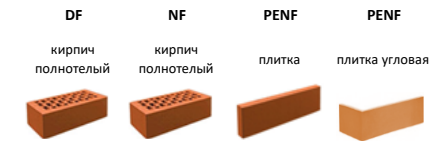

Офис-склад: г. Киев,  
пр-т.Воздухофлотский, 98  
(067) 480-49-89,  
(044) 209-49-05

	NF	NF – SP	PENF	PENF
	кирпич полнотелый	кирпич тонкий	плитка	плитка угловая
размер	240 ×115 ×71	240 ×55 ×71	240 ×14 ×71	240 ×14 ×71 × 115
шт./м.кв.	48	48	48	12
шт./палета	416	832	1920	28
вес 1 шт.	до 3,5 кг.	до 1,7 кг.	до 0,44 кг.	до 0,7 кг.

	DF	NF	PENF	PENF
	кирпич полнотелый	кирпич полнотелый	плитка	плитка угловая
размер	240 ×115 ×52	240 ×115 ×71	240 ×14 ×71	240 ×14 ×71 × 115
шт./м.кв.	65	48	48	12
шт./палета	544	416	1920	28
вес 1 шт.	до 2,6 кг.	до 3,5 кг.	до 0,44 кг.	до 0,7 кг.