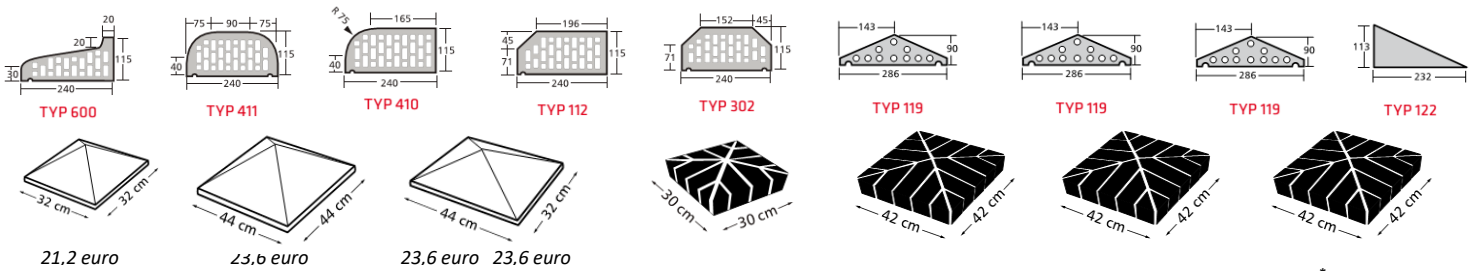

Название	Код	Изображение	NF	LDf	XLDF	NF – SP	VNF	PENF	WNF	PELDF	WLDF	PEXLDF	WLDF	NF	VNF
Melbourne	16		0,64	0,80	1,05	0,61	1,76	0,56	1,96	0,60	*	*	*	1,34	2,84
Melbourne	26		0,64	**	**	0,61	1,76	0,56	1,96	**	**	**	**	**	**
Melbourne	16R		0,64	**	**	**	**	0,56	1,96	**	**	**	**	**	**
Canberra	17		0,74	**	1,13	0,67	1,84	0,60	1,96	**	**	*	*	1,34	2,84
Canberra	27		0,74	**	**	0,67	1,84	0,60	1,96	**	**	**	**	**	**
Canberra	17R		0,74	**	**	**	**	0,60	*	**	**	**	**	**	**
Adelajda	19		0,75	0,83	1,14	0,69	1,92	0,62	2,28	0,62	*	*	*	1,34	2,84
Adelajda	29		0,75	**	**	0,69	1,92	0,62	2,28	**	**	**	**	**	**
Victoria	56		0,75	**	**	0,61	1,76	0,62	1,96	**	**	**	**	**	**
Victoria	57		0,79	**	**	0,69	1,84	0,62	1,96	**	**	**	**	**	**
Darwin	38		0,79	0,90	*	0,67	1,84	0,62	2,28	0,62	*	*	*	1,34	2,84
Perth	50		0,83	**	*	0,69	1,98	0,62	2,28	**	**	*	*	1,34	2,84
Portland	10		0,83	0,92	*	0,69	1,98	0,62	2,28	0,62	*	*	*	**	**
Sydney	20		0,83	0,92	**	0,69	1,98	0,62	2,28	0,62	*	**	**	**	**
Brisbane	22		0,83	0,92	*	0,69	1,98	0,62	2,28	0,62	*	*	*	**	**
Margate	21		1,00	0,96	**	**	1,98	0,67	2,35	0,67	*	**	**	**	**
Hobart	72		0,80	**	**	**	1,92	**	**	**	**	**	**	**	**
HASTINGS	61		0,83	**	**	**	1,98	0,62	2,28	**	**	**	**	**	**
GRANVILLE	63		0,83	**	**	**	1,98	0,62	2,28	**	**	**	**	**	**
GRANITY	64		0,83	**	**	**	1,98	0,62	2,28	**	**	**	**	**	**
RIVERSDALE	66		0,83	**	**	**	1,98	0,62	2,28	**	**	**	**	**	**

* цена по запросу
** не производится

Цена за 1 шт. со склада в г.Киев, для ознакомления указана в Евро.
Расчёт в грн., по безналичному курсу ПриватБанка на день оплаты.