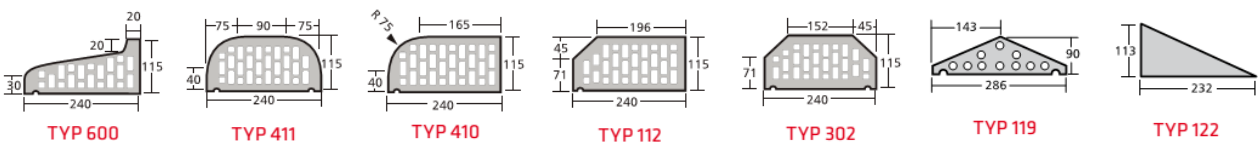

Офис-склад: г. Киев,  
пр-т.Воздухофлотский, 98  
(067) 480-49-89,  
(044) 209-49-05

	NF	LDF	NF – SP	VNF	PENF	PENF	NF	VNF
	кирпич пустотелый	кирпич пустотелый	кирпич тонкий	кирпич полнотелый	плитка	плитка угловая	кирпич фигурный пустотелый	кирпич фигурный полнотелый
								
размер	240 ×115 ×71	290 ×115 ×52	240 ×65 ×71	240 ×115 ×71	240 ×14 ×71	240 ×14 ×71 × 115		
шт./м.кв.	48	53	48	48	48		100	100
шт./палета	416	480	728	312	1824		2,9	4,4
вес 1 шт.	до 3 кг.	до 2,8 кг.	до 2 кг.	до 4,4 кг.	до 0,6 кг.	до 0,8 кг.		

Название	Код	Изображение	NF	LDF	NF – SP	VNF	PENF	PENF	NF	VNF
<b>Melbourne</b> красный натуральный гладкий	16		0,64	**	0,61	1,76	0,56	1,96	1,34	2,84
<b>Melbourne</b> красный натуральный рифлённый	26		0,64	**	0,61	1,76	0,56	1,96	**	**
<b>Canberra</b> шатируванный гладкий	17		0,74	**	0,67	1,84	0,60	1,96	1,34	2,84
<b>Canberra</b> шатируванный рифлённый	27		0,74	**	0,67	1,84	0,60	1,96	**	**
<b>Adelajda</b> бургунд гладкий	19		0,75	0,83	0,69	1,92	0,62	2,28	1,34	2,84
<b>Adelajda</b> бургунд рифлённый	29		0,75	**	0,69	1,92	0,62	2,28	**	**
<b>Victoria</b> красный слеза рифлённый	56		0,75	**	0,61	1,76	0,62	1,96	**	**
<b>Victoria</b> красный слеза шатируванный рифлённый	57		0,79	**	0,69	1,84	0,62	1,96	**	**
<b>Darwin</b> шатируванный гладкий	38		0,79	**	0,67	1,84	0,62	2,28	1,34	2,84
<b>Perth</b> гладкий	50		0,83	**	0,69	1,98	0,62	2,28	1,34	2,84
<b>Portland</b> гладкий	10		0,83	0,92	*	1,98	0,62	2,28	**	**
<b>Sydney</b>	20		0,83	0,92	0,69	1,98	0,62	2,28	**	**
<b>Brisbane</b>	22		0,83	0,92	0,69	1,98	0,62	2,28	**	**