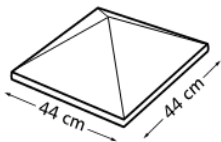

Уфис-склад: г. Киев,
пр-т.Воздухофлотский, 98
(067) 480-49-89,
(044) 209-49-05

	NF	LDF	NF – SP	VNF	PENF	PENF	NF	VNF
	кирпич пустотелый	кирпич пустотелый	кирпич тонкий	кирпич полнотелый	плитка	плитка угловая	кирпич фигурный пустотелый	кирпич фигурный полнотелый
размер	240 ×115 ×71	290 ×115 ×52	240 ×65 ×71	240 ×115 ×71	240 ×14 ×71	240 ×14 ×71 × 115		
шт./м.кв.	48	53	48	48	48		100	100
шт./палета	416	480	728	312	1824			
вес 1 шт.	до 3 кг.	до 2,8 кг.	до 2 кг.	до 4,4 кг.	до 0,6 кг.	до 0,8 кг.	2,9	4,4

Model	Code	Image	NF	LDF	NF – SP	VNF	PENF	PENF	NF	VNF
Lara	76		0,80	**	**	1,92	**	**	**	**
Sorell	77		0,80	**	**	1,92	**	**	**	**
Ross	79		0,80	**	**	1,92	**	**	**	**
Hobart	72		0,80	**	**	1,92	**	**	**	**
Kasztan	11		0,95	**	**	2,17	**	**	**	**
Trentino	12		0,95	**	**	2,17	**	**	**	**
Tobago	13		0,95	**	**	2,17	**	**	**	**
Maduro	14		0,95	**	**	2,17	**	**	**	**
HASTINGS	61		0,83	**	**	1,98	**	**	**	**
MILTON	60		0,83	**	**	1,98	**	**	**	**
GRANVILLE	63		0,83	**	**	1,98	**	**	**	**
GRANITY	64		0,83	**	**	1,98	**	**	**	**
KINGSTON	65		0,83	**	**	1,98	**	**	**	**
RIVERSDALE	66		0,83	**	**	1,98	**	**	**	**

21,2 euro

23,6 euro

23,6 euro

Цена за 1 шт. со склада в г.Киев, для ознакомления указана в Евро.
Расчёт в грн., по безналичному курсу ПриватБанка на день оплаты.

* под заказ
** не производится