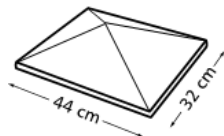

Уфис-склад: г. Киев,
пр-т.Воздухофлотский, 98
(067) 480-49-89,
(044) 209-49-05

	NF	LDF	NF – SP	VNF	PENF	PENF	NF	VNF
	кирпич пустотелый	кирпич пустотелый	кирпич тонкий	кирпич полнотелый	плитка	плитка угловая	кирпич фигурный пустотелый	кирпич фигурный полнотелый
размер	240 ×115 ×71	290 ×115 ×52	240 ×65 ×71	240 ×115 ×71	240 ×14 ×71	240 ×14 ×71 × 115		
шт./м.кв.	48	53	48	48	48		100	100
шт./палета	416	480	728	312	1824			
вес 1 шт.	до 3 кг.	до 2,8 кг.	до 2 кг.	до 4,4 кг.	до 0,6 кг.	до 0,8 кг.	2,9	4,4

Model	Code	Image	NF	LDF	NF – SP	VNF	PENF	PENF	NF	VNF
Lara	76		0,80	**	**	1,92	**	**	**	**
Sorell	77		0,80	**	**	1,92	**	**	**	**
Ross	79		0,80	**	**	1,92	**	**	**	**
Hobart	72		0,80	**	**	1,92	**	**	**	**
Kasztan	11		0,95	**	**	2,17	**	**	**	**
Trentino	12		0,95	**	**	2,17	**	**	**	**
Tobago	13		0,95	**	**	2,17	**	**	**	**
Maduro	14		0,95	**	**	2,17	**	**	**	**
HASTINGS	61		0,83	**	**	1,98	**	**	**	**
MILTON	60		0,83	**	**	1,98	**	**	**	**
GRANVILLE	63		0,83	**	**	1,98	**	**	**	**
GRANITY	64		0,83	**	**	1,98	**	**	**	**
KINGSTON	65		0,83	**	**	1,98	**	**	**	**
RIVERSDALE	66		0,83	**	**	1,98	**	**	**	**

21,2 euro

23,6 euro

23,6 euro

Цена за 1 шт. со склада в г.Киев, для ознакомления указана в Евро.
Расчёт в грн., по безналичному курсу ПриватБанка на день оплаты.

* под заказ
** не производится