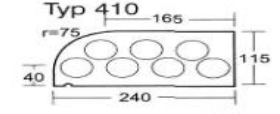

г. Киев,  
пр-т.Воздухофлотский, 98  
(067) 480-49-89  
(044) 209-49-05

		NF	NF – SP	VNF	PENF	PENF	NF	VNF
		кирпич пустотелый	кирпич тонкий	кирпич полнотелый	плитка	плитка угловая	кирпич фигурный пустотелый	кирпич фигурный полнотелый
								
	размер	240 ×115 ×71	240 ×65 ×71	240 ×115 ×71	240 ×14 ×71	240 ×14 ×71 × 115	Тип ...	Тип ...
	шт./м.кв.	48	48	48	48			
	шт./палета	416	728	312	1824		100	100
	вес 1 шт.	до 3 кг.	до 2 кг.	до 4,4 кг.	до 0,6 кг.	до 0,8 кг.	2,9	4,4
<b>Melbourne</b> красный натуральный гладкий	16							
<b>Melbourne</b> красный натуральный рифлённый	26						**	**
<b>Canberra</b> шатируванный гладкий	17							
<b>Canberra</b> шатируванный рифлённый	27						**	**
<b>Adelajda</b> бургунд гладкий	19							
<b>Adelajda</b> бургунд рифлённый	29						**	**
<b>Victoria</b> красный слеза рифлённый	56						**	**
<b>Victoria</b> красный слеза шатируванный рифлённый	57						**	**
<b>Darwin</b> шатируванный гладкий	38							
<b>Perth</b> гладкий	50							
<b>Portland</b> гладкий	10						**	**
<b>Sydney</b>	20						**	**
<b>Brisbane</b>	22						**	**
<b>Lara</b>	76						**	**
<b>Sorell</b>	77						**	**
<b>Ross</b>	79						**	**
<b>Hobart</b>	72						**	**
<b>Kasztan</b>	11						**	**
<b>Trentino</b>	12						**	**
<b>Tobago</b>	13						**	**
<b>Maduro</b>	14						**	**

21,2 euro

32 x 32

23,6 euro

44 x 32

23,6 euro

42 x 42

Цена за 1 шт. со склада в г.Киев, для ознакомления указана в Евро.  
Расчёт в грн., по курсу покупки межбанк +1% на день оплаты.

\* под заказ  
\*\* не производится