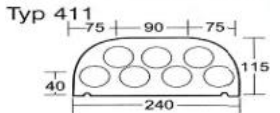

г. Киев,  
пр-т.Воздухофлотский, 98  
(067) 480-49-89  
(044) 209-49-05

		NF	NF – SP	VNF	PENF	PENF	NF	VNF
		кирпич пустотелый	кирпич тонкий	кирпич полнотелый	плитка	плитка угловая	кирпич фигурный пустотелый	кирпич фигурный полнотелый
								
	размер	240 ×115 ×71	240 ×65 ×71	240 ×115 ×71	240 ×14 ×71	240 ×14 ×71 × 115	Тип ...	Тип ...
	шт./м.кв.	48	48	48	48			
	шт./палета	416	728	312	1824		100	100
	вес 1 шт.	до 3 кг.	до 2 кг.	до 4,4 кг.	до 0,6 кг.	до 0,8 кг.	2,9	4,4
<b>Melbourne</b> красный натуральный гладкий	16							
<b>Melbourne</b> красный натуральный рифлённый	26						**	**
<b>Canberra</b> шатируванный гладкий	17							
<b>Canberra</b> шатируванный рифлённый	27						**	**
<b>Adelajda</b> бургунд гладкий	19							
<b>Adelajda</b> бургунд рифлённый	29						**	**
<b>Victoria</b> красный слеза рифлённый	56						**	**
<b>Victoria</b> красный слеза шатируванный рифлённый	57						**	**
<b>Darwin</b> шатируванный гладкий	38							
<b>Perth</b> гладкий	50							
<b>Portland</b> гладкий	10						**	**
<b>Sydney</b>	20						**	**
<b>Brisbane</b>	22						**	**
<b>Lara</b>	76						**	**
<b>Sorell</b>	77						**	**
<b>Ross</b>	79						**	**
<b>Hobart</b>	72						**	**
<b>Kasztan</b>	11						**	**
<b>Trentino</b>	12						**	**
<b>Tobago</b>	13						**	**
<b>Maduro</b>	14						**	**

21,2 euro

32 x 32

23,6 euro

44 x 32

23,6 euro

42 x 42

Цена за 1 шт. со склада в г.Киев, для ознакомления указана в Евро.  
Расчёт в грн., по курсу покупки межбанк +1% на день оплаты.

\* под заказ  
\*\* не производится