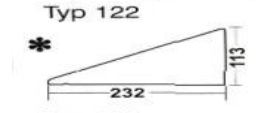

г. Киев,  
пр-т.Воздухофлотский, 98  
(067) 480-49-89  
(044) 209-49-05

		NF	NF – SP	VNF	PENF	PENF	NF	VNF
		кирпич пустотелый	кирпич тонкий	кирпич полнотелый	плитка	плитка угловая	кирпич фигурный пустотелый	кирпич фигурный полнотелый
								
	размер	240 ×115 ×71	240 ×65 ×71	240 ×115 ×71	240 ×14 ×71	240 ×14 ×71 × 115	Тип ...	Тип ...
	шт./м.кв.	48	48	48	48			
	шт./палета	416	728	312	1824		100	100
	вес 1 шт.	до 3 кг.	до 2 кг.	до 4,4 кг.	до 0,6 кг.	до 0,8 кг.	2,9	4,4
<b>Melbourne</b> красный натуральный гладкий	16							
<b>Melbourne</b> красный натуральный рифлённый	26						**	**
<b>Canberra</b> шатируванный гладкий	17							
<b>Canberra</b> шатируванный рифлённый	27						**	**
<b>Adelajda</b> бургунд гладкий	19							
<b>Adelajda</b> бургунд рифлённый	29						**	**
<b>Victoria</b> красный слеза рифлённый	56						**	**
<b>Victoria</b> красный слеза шатируванный рифлённый	57						**	**
<b>Darwin</b> шатируванный гладкий	38							
<b>Perth</b> гладкий	50							
<b>Portland</b> гладкий	10						**	**
<b>Sydney</b>	20						**	**
<b>Brisbane</b>	22						**	**
<b>Lara</b>	76						**	**
<b>Sorell</b>	77						**	**
<b>Ross</b>	79						**	**
<b>Hobart</b>	72						**	**
<b>Kasztan</b>	11						**	**
<b>Trentino</b>	12						**	**
<b>Tobago</b>	13						**	**
<b>Maduro</b>	14						**	**

21,2 euro

32 x 32

23,6 euro

44 x 32

23,6 euro

42 x 42

Цена за 1 шт. со склада в г.Киев, для ознакомления указана в Евро.  
Расчёт в грн., по курсу покупки межбанк +1% на день оплаты.

\* под заказ  
\*\* не производится