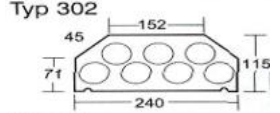

г. Киев,  
пр-т.Воздухофлотский, 98  
(067) 480-49-89  
(044) 209-49-05

		NF	NF – SP	VNF	PENF	PENF	NF	VNF
		кирпич пустотелый	кирпич тонкий	кирпич полнотелый	плитка	плитка угловая	кирпич фигурный пустотелый	кирпич фигурный полнотелый
								
	размер	240 ×115 ×71	240 ×65 ×71	240 ×115 ×71	240 ×14 ×71	240 ×14 ×71 × 115	Тип ...	Тип ...
	шт./м.кв.	48	48	48	48			
	шт./палета	416	728	312	1824		100	100
	вес 1 шт.	до 3 кг.	до 2 кг.	до 4,4 кг.	до 0,6 кг.	до 0,8 кг.	2,9	4,4
<b>Melbourne</b> красный натуральный гладкий	16							
<b>Melbourne</b> красный натуральный рифлённый	26						**	**
<b>Canberra</b> шатируванный гладкий	17							
<b>Canberra</b> шатируванный рифлённый	27						**	**
<b>Adelajda</b> бургунд гладкий	19							
<b>Adelajda</b> бургунд рифлённый	29						**	**
<b>Victoria</b> красный слеза рифлённый	56						**	**
<b>Victoria</b> красный слеза шатируванный рифлённый	57						**	**
<b>Darwin</b> шатируванный гладкий	38							
<b>Perth</b> гладкий	50							
<b>Portland</b> гладкий	10						**	**
<b>Sydney</b>	20						**	**
<b>Brisbane</b>	22						**	**
<b>Lara</b>	76						**	**
<b>Sorell</b>	77						**	**
<b>Ross</b>	79						**	**
<b>Hobart</b>	72						**	**
<b>Kasztan</b>	11						**	**
<b>Trentino</b>	12						**	**
<b>Tobago</b>	13						**	**
<b>Maduro</b>	14						**	**