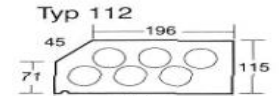

г. Киев,  
пр-т.Воздухофлотский, 98  
(067) 480-49-89  
(044) 209-49-05

		NF	NF – SP	VNF	PENF	PENF	NF	VNF
		кирпич пустотелый	кирпич тонкий	кирпич полнотелый	плитка	плитка угловая	кирпич фигурный пустотелый	кирпич фигурный полнотелый
								
	размер	240 ×115 ×71	240 ×65 ×71	240 ×115 ×71	240 ×14 ×71	240 ×14 ×71 × 115	Тип ...	Тип ...
	шт./м.кв.	48	48	48	48			
	шт./палета	416	728	312	1824		100	100
	вес 1 шт.	до 3 кг.	до 2 кг.	до 4,4 кг.	до 0,6 кг.	до 0,8 кг.	2,9	4,4
<b>Melbourne</b> красный натуральный гладкий	16							
<b>Melbourne</b> красный натуральный рифлённый	26						**	**
<b>Canberra</b> шатируванный гладкий	17							
<b>Canberra</b> шатируванный рифлённый	27						**	**
<b>Adelajda</b> бургунд гладкий	19							
<b>Adelajda</b> бургунд рифлённый	29						**	**
<b>Victoria</b> красный слеза рифлённый	56						**	**
<b>Victoria</b> красный слеза шатируванный рифлённый	57						**	**
<b>Darwin</b> шатируванный гладкий	38							
<b>Perth</b> гладкий	50							
<b>Portland</b> гладкий	10						**	**
<b>Sydney</b>	20						**	**
<b>Brisbane</b>	22						**	**
<b>Lara</b>	76						**	**
<b>Sorell</b>	77						**	**
<b>Ross</b>	79						**	**
<b>Hobart</b>	72						**	**
<b>Kasztan</b>	11						**	**
<b>Trentino</b>	12						**	**
<b>Tobago</b>	13						**	**
<b>Maduro</b>	14						**	**

21,2 euro

32 x 32

23,6 euro

44 x 32

23,6 euro

42 x 42

Цена за 1 шт. со склада в г.Киев, для ознакомления указана в Евро.  
Расчёт в грн., по курсу покупки межбанк +1% на день оплаты.

\* под заказ  
\*\* не производится