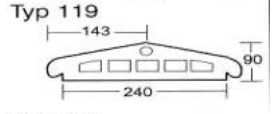

г. Киев,  
пр-т.Воздухофлотский, 98  
(067) 480-49-89  
(044) 209-49-05

		NF	NF – SP	VNF	PENF	PENF	NF	VNF
		кирпич пустотелый	кирпич тонкий	кирпич полнотелый	плитка	плитка угловая	кирпич фигурный пустотелый	кирпич фигурный полнотелый
								
	размер	240 ×115 ×71	240 ×65 ×71	240 ×115 ×71	240 ×14 ×71	240 ×14 ×71 × 115	Тип ...	Тип ...
	шт./м.кв.	48	48	48	48			
	шт./палета	416	728	312	1824		100	100
	вес 1 шт.	до 3 кг.	до 2 кг.	до 4,4 кг.	до 0,6 кг.	до 0,8 кг.	2,9	4,4
<b>Melbourne</b> красный натуральный гладкий	16							
<b>Melbourne</b> красный натуральный рифлённый	26						**	**
<b>Canberra</b> шатируванный гладкий	17							
<b>Canberra</b> шатируванный рифлённый	27						**	**
<b>Adelajda</b> бургунд гладкий	19							
<b>Adelajda</b> бургунд рифлённый	29						**	**
<b>Victoria</b> красный слеза рифлённый	56						**	**
<b>Victoria</b> красный слеза шатируванный рифлённый	57						**	**
<b>Darwin</b> шатируванный гладкий	38							
<b>Perth</b> гладкий	50							
<b>Portland</b> гладкий	10						**	**
<b>Sydney</b>	20						**	**
<b>Brisbane</b>	22						**	**
<b>Lara</b>	76						**	**
<b>Sorell</b>	77						**	**
<b>Ross</b>	79						**	**
<b>Hobart</b>	72						**	**
<b>Kasztan</b>	11						**	**
<b>Trentino</b>	12						**	**
<b>Tobago</b>	13						**	**
<b>Maduro</b>	14						**	**

21,2 euro

32 x 32

23,6 euro

44 x 32

23,6 euro

42 x 42

Цена за 1 шт. со склада в г.Киев, для ознакомления указана в Евро.  
Расчёт в грн., по курсу покупки межбанк +1% на день оплаты.

\* под заказ  
\*\* не производится