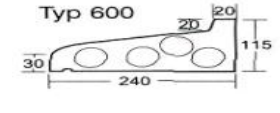

г. Киев,  
пр-т.Воздухофлотский, 98  
(067) 480-49-89  
(044) 209-49-05

		NF	NF – SP	VNF	PENF	PENF	NF	VNF
		кирпич пустотелый	кирпич тонкий	кирпич полнотелый	плитка	плитка угловая	кирпич фигурный пустотелый	кирпич фигурный полнотелый
								
	размер	240 ×115 ×71	240 ×65 ×71	240 ×115 ×71	240 ×14 ×71	240 ×14 ×71 × 115	Тип ...	Тип ...
	шт./м.кв.	48	48	48	48			
	шт./палета	416	728	312	1824		100	100
	вес 1 шт.	до 3 кг.	до 2 кг.	до 4,4 кг.	до 0,6 кг.	до 0,8 кг.	2,9	4,4
<b>Melbourne</b> красный натуральный гладкий	16							
<b>Melbourne</b> красный натуральный рифлённый	26						**	**
<b>Canberra</b> шатируванный гладкий	17							
<b>Canberra</b> шатируванный рифлённый	27						**	**
<b>Adelajda</b> бургунд гладкий	19							
<b>Adelajda</b> бургунд рифлённый	29						**	**
<b>Victoria</b> красный слеза рифлённый	56						**	**
<b>Victoria</b> красный слеза шатируванный рифлённый	57						**	**
<b>Darwin</b> шатируванный гладкий	38							
<b>Perth</b> гладкий	50							
<b>Portland</b> гладкий	10						**	**
<b>Sydney</b>	20						**	**
<b>Brisbane</b>	22						**	**
<b>Lara</b>	76						**	**
<b>Sorell</b>	77						**	**
<b>Ross</b>	79						**	**
<b>Hobart</b>	72						**	**
<b>Kasztan</b>	11						**	**
<b>Trentino</b>	12						**	**
<b>Tobago</b>	13						**	**
<b>Maduro</b>	14						**	**

21,2 euro

32 x 32

23,6 euro

44 x 32

23,6 euro

42 x 42

Цена за 1 шт. со склада в г.Киев, для ознакомления указана в Евро.  
Расчёт в грн., по курсу покупки межбанк +1% на день оплаты.

\* под заказ  
\*\* не производится