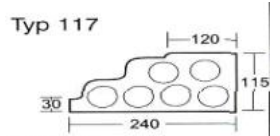

г. Киев,  
пр-т.Воздухофлотский, 98  
(067) 480-49-89  
(044) 209-49-05

		NF	NF – SP	VNF	PENF	PENF	NF	VNF
		кирпич пустотелый	кирпич тонкий	кирпич полнотелый	плитка	плитка угловая	кирпич фигурный пустотелый	кирпич фигурный полнотелый
								
	размер	240 ×115 ×71	240 ×65 ×71	240 ×115 ×71	240 ×14 ×71	240 ×14 ×71 × 115	Тип ...	Тип ...
	шт./м.кв.	48	48	48	48			
	шт./палета	416	728	312	1824		100	100
	вес 1 шт.	до 3 кг.	до 2 кг.	до 4,4 кг.	до 0,6 кг.	до 0,8 кг.	2,9	4,4
<b>Melbourne</b> красный натуральный гладкий	16							
<b>Melbourne</b> красный натуральный рифлённый	26						**	**
<b>Canberra</b> шатируванный гладкий	17							
<b>Canberra</b> шатируванный рифлённый	27						**	**
<b>Adelajda</b> бургунд гладкий	19							
<b>Adelajda</b> бургунд рифлённый	29						**	**
<b>Victoria</b> красный слеза рифлённый	56						**	**
<b>Victoria</b> красный слеза шатируванный рифлённый	57						**	**
<b>Darwin</b> шатируванный гладкий	38							
<b>Perth</b> гладкий	50							
<b>Portland</b> гладкий	10						**	**
<b>Sydney</b>	20						**	**
<b>Brisbane</b>	22						**	**
<b>Lara</b>	76						**	**
<b>Sorell</b>	77						**	**
<b>Ross</b>	79						**	**
<b>Hobart</b>	72						**	**
<b>Kasztan</b>	11						**	**
<b>Trentino</b>	12						**	**
<b>Tobago</b>	13						**	**
<b>Maduro</b>	14						**	**

21,2 euro

32 x 32

23,6 euro

44 x 32

23,6 euro

42 x 42

Цена за 1 шт. со склада в г.Киев, для ознакомления указана в Евро.  
Расчёт в грн., по курсу покупки межбанк +1% на день оплаты.

\* под заказ  
\*\* не производится